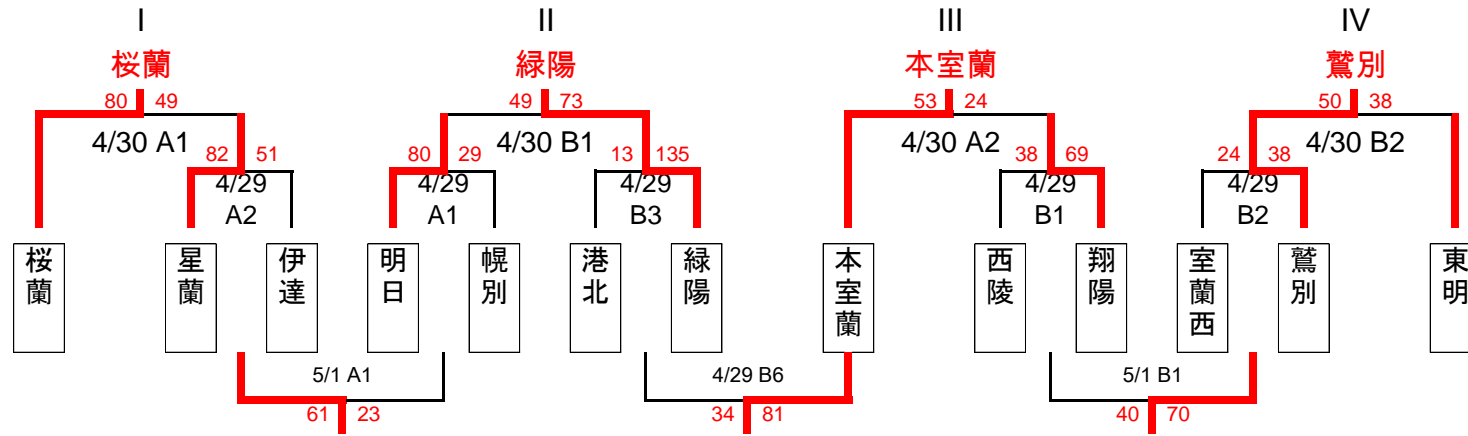

平成28年度 室蘭地区中学校バスケットボール春季大会

<女子組み合わせ(予選)>

<女子 組み合わせ(決勝リーグ)>

	I 桜蘭	II 緑陽	III 本室蘭	IV 鷺別	勝	敗	順
I 桜蘭	-	○ 桜蘭 51 13 - 8 14 - 8 22 - 7 2 - 11	○ 桜蘭 83 11 - 12 28 - 2 29 - 6 15 - 6	○ 桜蘭 95 33 - 6 33 - 7 9 - 9 20 - 4			
II 緑陽	● 緑陽 34 8 - 13 8 - 14 7 - 22 11 - 2	-	○ 緑陽 35 5 - 9 8 - 2 10 - 15	○ 緑陽 49 21 - 2 13 - 14 10 - 14 5 - 10			
III 本室蘭	● 本室蘭 26 12 - 11 2 - 28 6 - 29 6 - 15	● 本室蘭 33 9 - 5 2 - 8 7 - 12 15 - 10	-	○ 本室蘭 43 10 - 0 9 - 12 6 - 10 18 - 7			
IV 鷺別	● 鷺別 26 6 - 33 7 - 33 9 - 9 4 - 20	● 鷺別 40 2 - 21 14 - 13 14 - 10 10 - 5	● 鷺別 29 0 - 10 12 - 9 10 - 6 7 - 18	-			

4/30(土) 登総体

[A5]14:20女子決勝L
I 桜蘭 51 緑陽 II 34
13 - 8
14 - 8
22 - 7
2 - 11

[B5]14:20女子決勝L
III 本室蘭 43 鷺別 IV 29
10 - 0
9 - 12
6 - 10
18 - 7

4/29(金) 登総体

[B6]16:10女子コンソレ [A1]9:00女子コンソレ [B1]9:00女子コンソレーション

港北 34 本室蘭 81 伊達 61 幌別 23 西陵 40 室蘭西 70
2 - 34
10 - 12
2 - 25
20 - 10

19 - 2
12 - 7
16 - 6
14 - 8

6 - 14
8 - 18
16 - 8
10 - 30

5/1(日) 登総体

[A2]10:20女子決勝L
I 桜蘭 83 本室蘭 III 26
11 - 12
28 - 2
29 - 6
15 - 6

[B2]10:20女子決勝L
II 緑陽 49 鷺別 IV 40
21 - 2
13 - 14
10 - 14
5 - 10

[A5]14:20女子決勝L
IV 鷺別 26 桜蘭 I 95
6 - 33
7 - 33
9 - 9
4 - 20

[B5]14:20女子決勝L
III 本室蘭 33 緑陽 II 35
9 - 5
2 - 8
7 - 12
15 - 10

最終順位 1位-室蘭市立桜蘭中学校 2位-登別市立緑陽中学校 3位-室蘭市立本室蘭中学校 4位-登別市立鷺別中学校