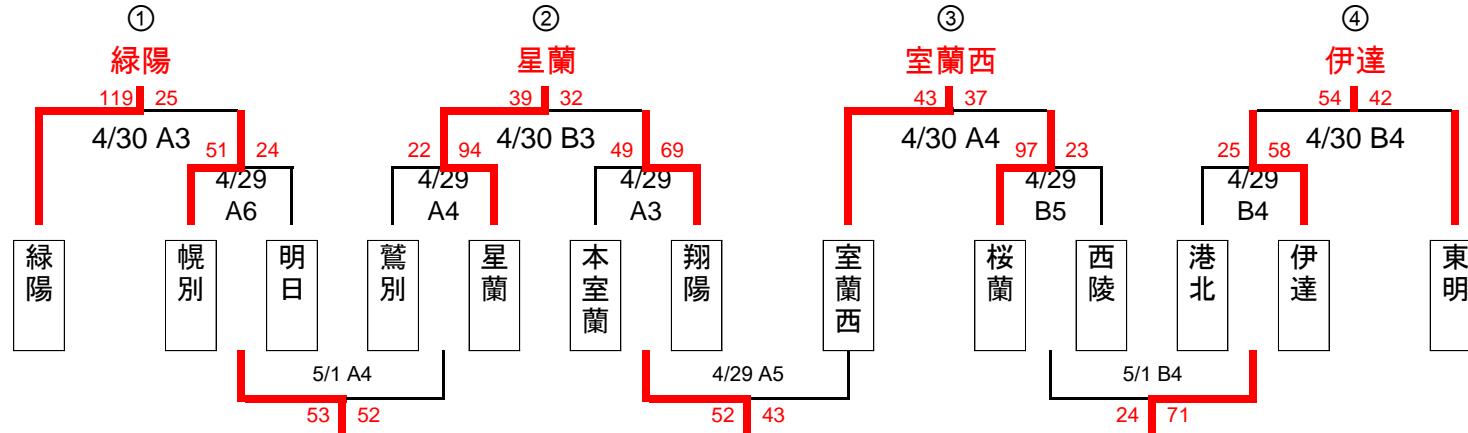

<男子組み合わせ(予選)>

<男子 組み合わせ(決勝リーグ)>

	① 緑陽	② 星蘭	③ 室蘭西	④ 伊達	勝	敗	順
① 緑陽	-	○ 緑陽 83 vs 星蘭 44 <small>17-7, 24-13, 21-12, 21-12</small>	○ 緑陽 74 vs 室蘭西 26 <small>20-7, 19-3, 22-8, 13-8</small>	○ 緑陽 70 vs 伊達 53 <small>26-7, 19-6, 13-11, 12-29</small>	3	0	1
② 星蘭	● 星蘭 44 vs 緑陽 83 <small>7-17, 13-24, 12-21, 12-21</small>	-	● 星蘭 47 vs 室蘭西 50 <small>9-11, 8-13, 12-15, 18-11</small>	○ 星蘭 61 vs 伊達 53 <small>14-17, 10-10, 26-9, 11-17</small>	1	2	3
③ 室蘭西	● 室蘭西 26 vs 緑陽 74 <small>7-20, 3-19, 8-22, 8-13</small>	○ 室蘭西 50 vs 星蘭 47 <small>11-9, 13-8, 15-12, 11-18</small>	-	○ 室蘭西 54 vs 伊達 47 <small>10-8, 19-15, 21-8, 4-16</small>	2	1	2
④ 伊達	● 伊達 53 vs 緑陽 70 <small>7-26, 6-19, 11-13, 29-12</small>	● 伊達 53 vs 星蘭 61 <small>17-14, 10-10, 9-26, 17-11</small>	● 伊達 47 vs 室蘭西 54 <small>8-10, 15-19, 10-18, 8-21, 16-4</small>	-	0	3	4