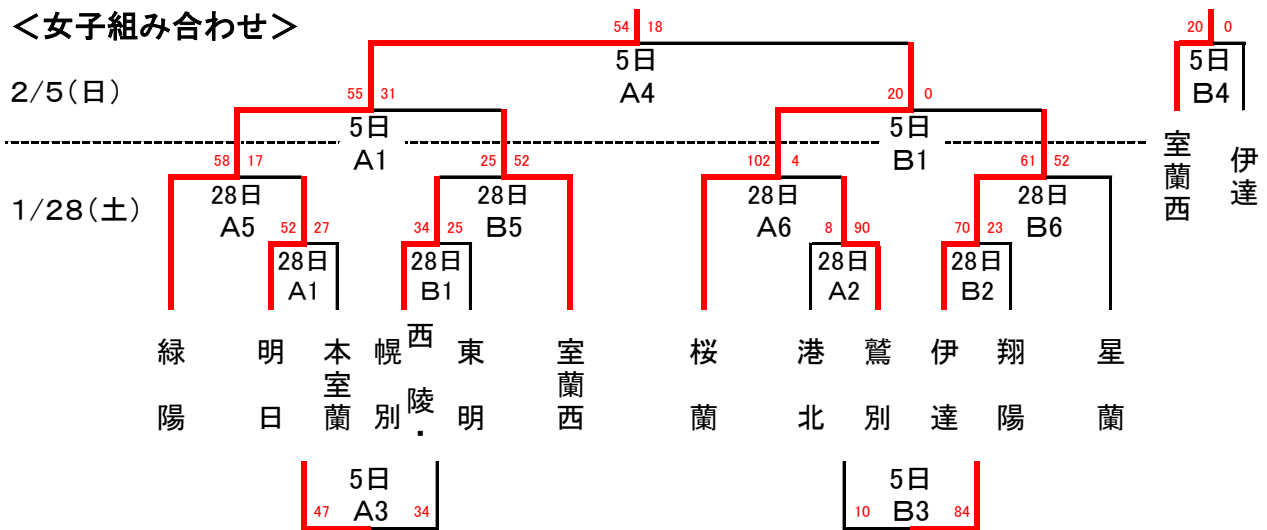

# 平成28年度 室蘭地区中学校バスケットボール会長杯大会

A・B: 登別市総合体育館  
C・D: 室蘭市体育館

登別市立緑陽中学校

## <男子組み合わせ>

登別市立緑陽中学校

## <女子組み合わせ>

○1月28日(土) 登別市総合体育館

Aコート				
	時間	種別	ゲーム	T・O
1	9:15	女子1回戦	明日 - 本室蘭	港北
2	10:35	女子1回戦	港北 - 鷺別	A1負け
3	11:55	男子1回戦	港北 - 西陵	A2負け
4	13:15	男子1回戦	明日 - 室蘭西	西陵
5	14:35	女子2回戦	緑陽 - 明日/本室蘭	A4負け
6	15:55	女子2回戦	桜蘭 - 港北/鷺別	A5負け

Bコート				
	時間	種別	ゲーム	T・O
1	9:15	女子1回戦	西陵・幌別 - 東明	幌別
2	10:35	女子1回戦	伊達 - 翔陽	B1負け
3	11:55	男子1回戦	幌別 - 東明	B2負け
4	13:15	男子1回戦	鷺別・室蘭 - 翔陽	東明
5	14:35	女子2回戦	西陵・幌別/東明 - 室蘭西	B4負け
6	15:55	女子2回戦	伊達/翔陽 - 星蘭	B5負け

○1月29日(日) 室蘭市体育館