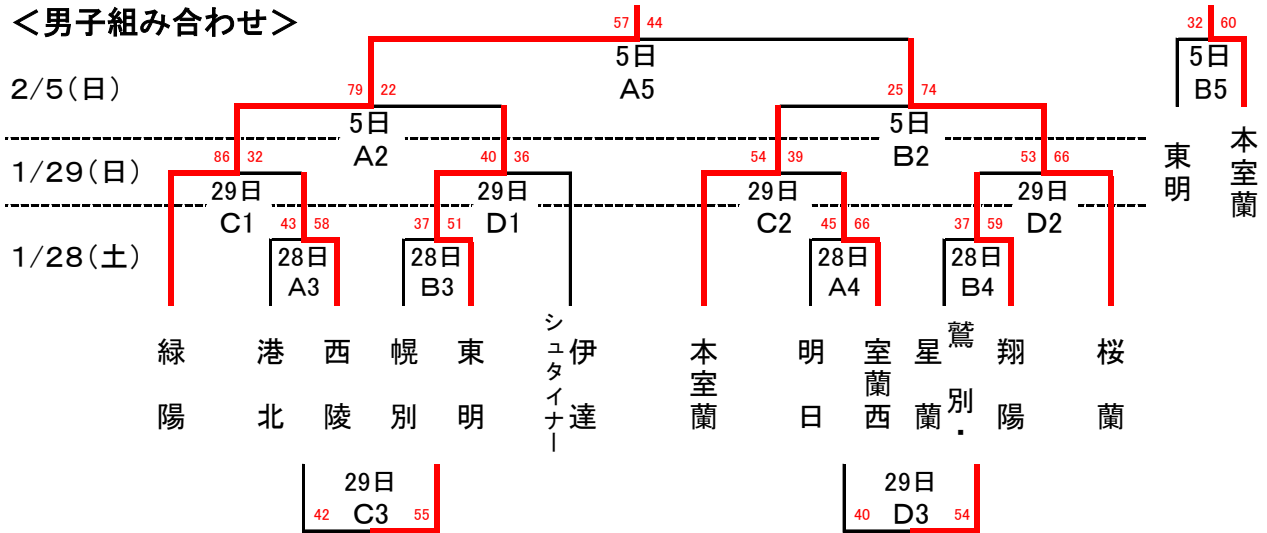

平成28年度 室蘭地区中学校バスケットボール会長杯大会

A・B: 登別市総合体育館
C・D: 室蘭市体育館

登別市立緑陽中学校

<男子組み合わせ>