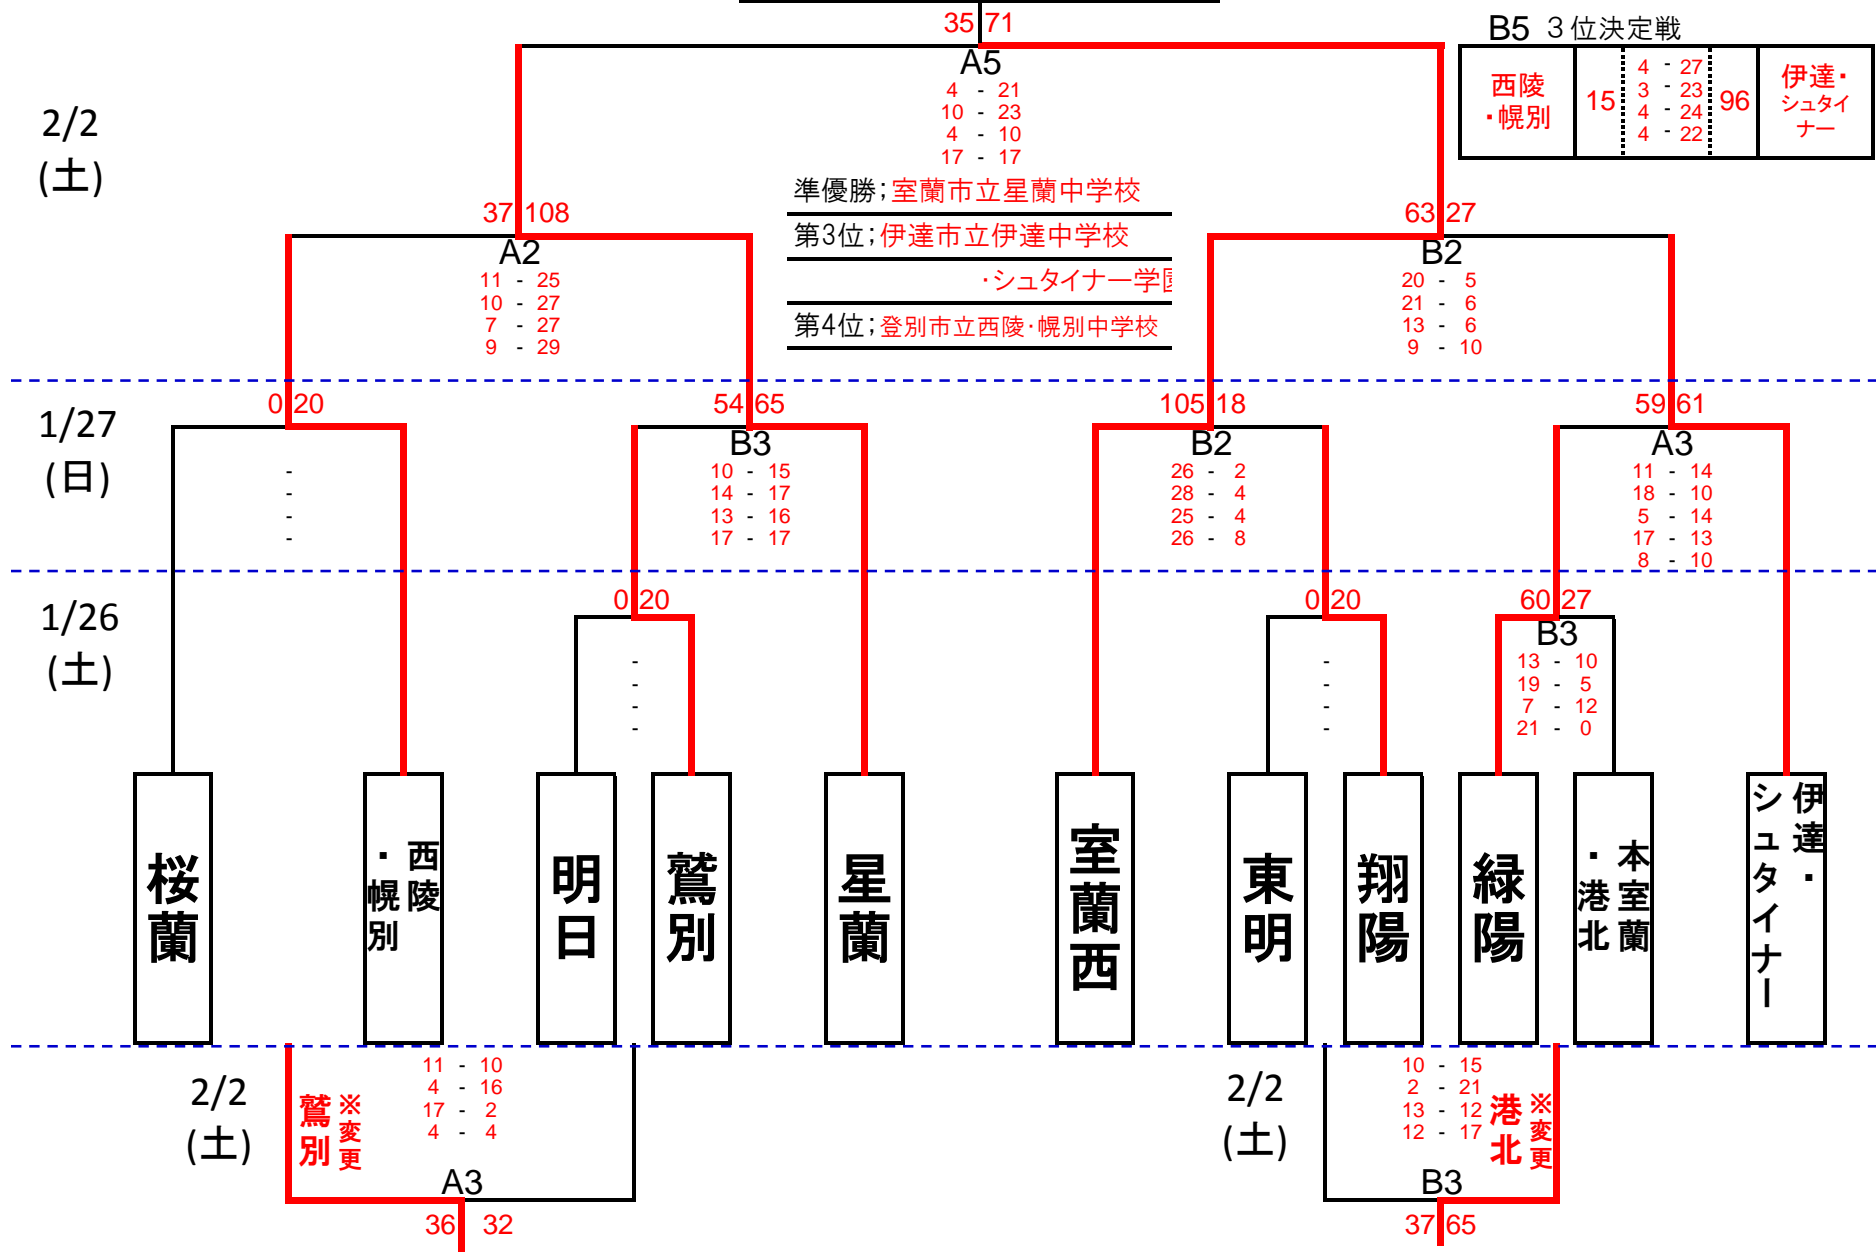

平成30年度 室蘭地区中学校バスケットボール会長杯大会 組み合わせ

【男子】

優勝 **室蘭市立室蘭西中学校**

A, B ; 登別市総合体育館

B5 3位決定戦

西陵 ・幌別	15	4 - 27 3 - 23 4 - 24 4 - 22	96	伊達・ シュタイ ナー
-----------	----	--------------------------------------	----	-------------------

平成30年度 室蘭地区中学校バスケットボール会長杯大会 組み合わせ

【女子】

優勝 **登別市立緑陽中学校**

A, B ; 登別市総合体育館

2/2
(日)

58 | 42

A4
16 - 16
14 - 10
8 - 4
20 - 12

B4 3位決定戦